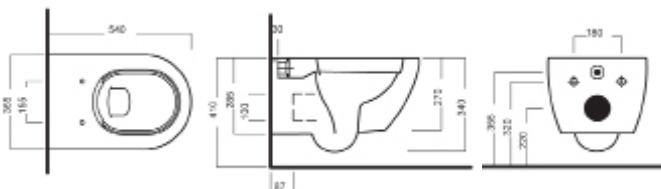

113,90 €

Vaso

WC SOSPESO

96113107

SEDILE SOFT CLOSE
03002651

113,90 €

Bidet

BIDET SOSPESO

96113108