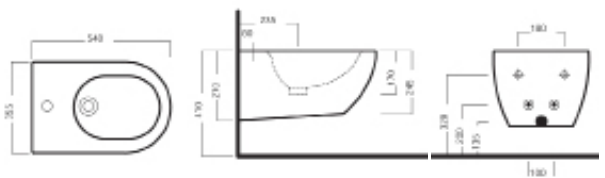

**4,5cm**

**6 cm**

**PIATTO DOCCIA BIANCO  
Ceramica**

<b>72x90</b>	03170145	4,5 cm
<b>70x100</b>	03170146	4,5 cm
<b>70x120</b>	03170147	4,5 cm
<b>80x100</b>	03170148	4,5 cm
<b>80x120</b>	03170149	4,5 cm
<b>80x80</b>	03170150	6 cm
<b>80x90</b>	03170151	6 cm