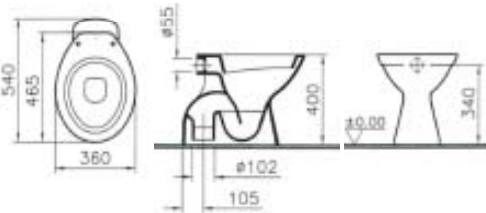

WC A PAVIMENTO 93038686
SEDILE TRADIZIONALE 93038827