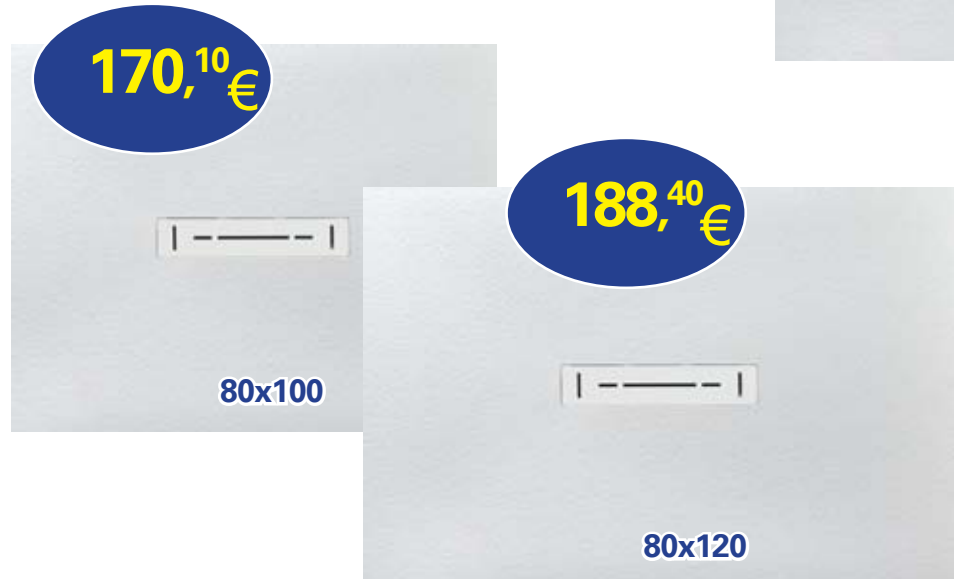

ARDESIA PLUS

**PIATTO DOCCIA BIANCO
Effetto pietra**

70x90	03180212
70x100	03180213
70x120	03180214
80x100	03180215
80x120	03180216

ITER IDRAULICA

**PIATTI DOCCIA
SANITARI**