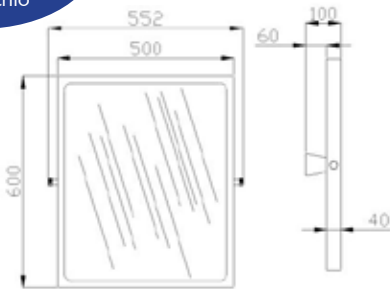

64,51 €

60 cm

66,19 €

80 cm

SOSTEGNO RIBALTABILE

Dimensione	Codice
60 cm	03282023
80 cm	03282024