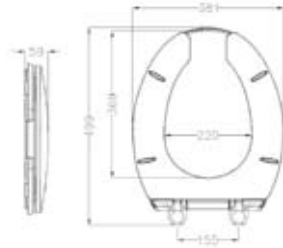

69,40 €

Lavabo

2,80 €

Tasselli

28,00 €

Staffe

**LAVABO CON
APPOGGIAGOMITI**

03465087

**KIT TASSELLI DI FISSAGGIO
Y90SES42**

03282006

STAFFE DI FISSAGGIO

03465089