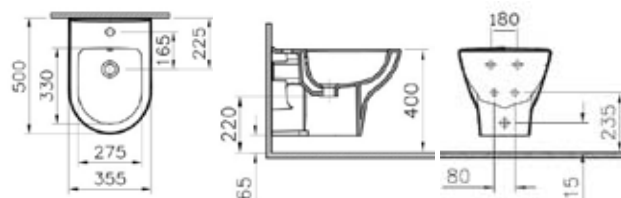

*prezzi iva esclusa

ITER IDRAULICA

SANITARI