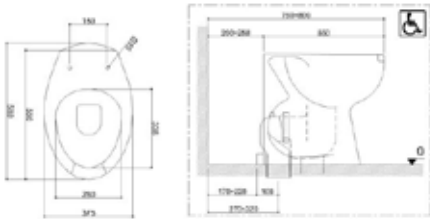

\*prezzi iva esclusa

**140**

**69,40 €**

Vaso

**WC APPOGGIO**

03465086

**26,78 €**

Sedile tradizionale