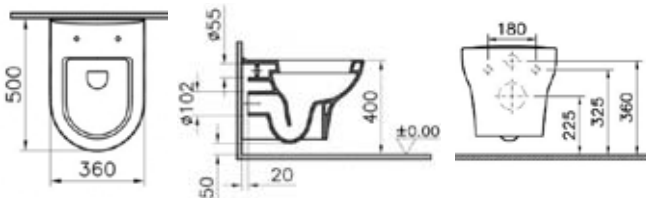

81,60 €

Bidet

BIDET SOSPESO

03046043