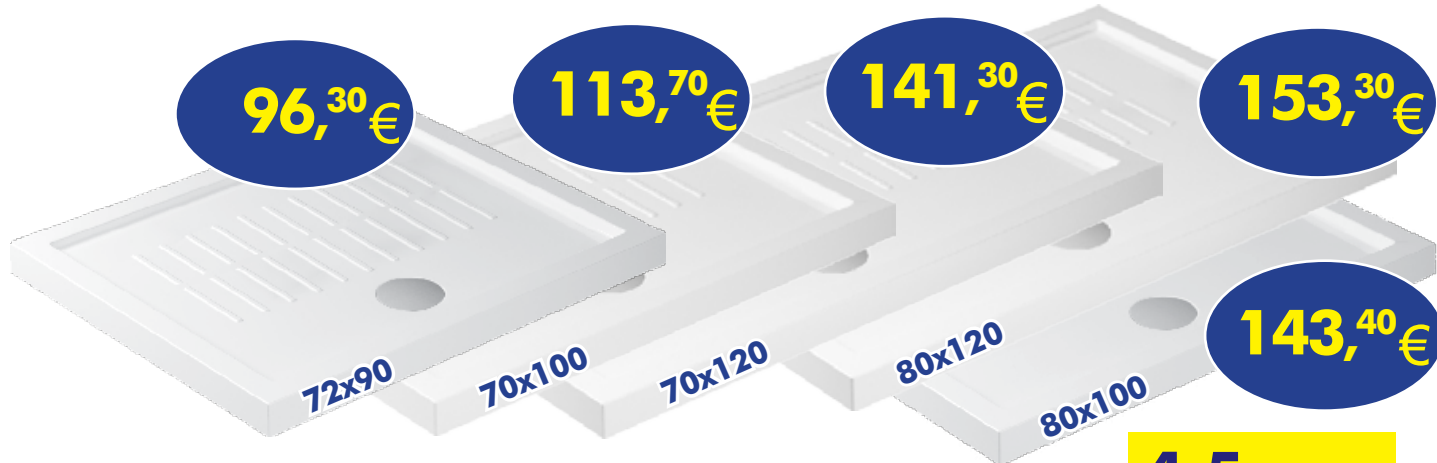

Vaso

**WC SOSPESO**

96113107

**SEDILE SOFT CLOSE**  
03002651

**113,90 €**

Bidet

**BIDET SOSPESO**

96113108