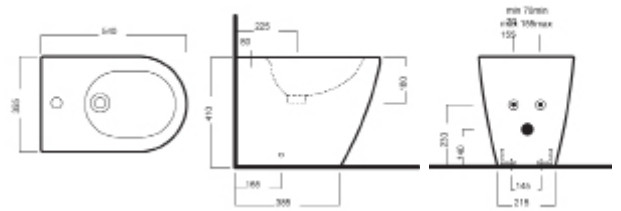

FUSION

A PAVIMENTO

85,20 €

Sedile tradizionale

113,90 €

Vaso

WC A PAVIMENTO RIMLESS
96094116

SEDILE SOFT CLOSE
03002651

113,90 €

Bidet

BIDET A PAVIMENTO
FILO MURO

96094117

SOSPESI

85,20 €

Sedile tradizionale

113,90 €

Vaso

WC SOSPESO

96113107

SEDILE SOFT CLOSE
03002651

113,90 €

Bidet

BIDET SOSPESO

96113108