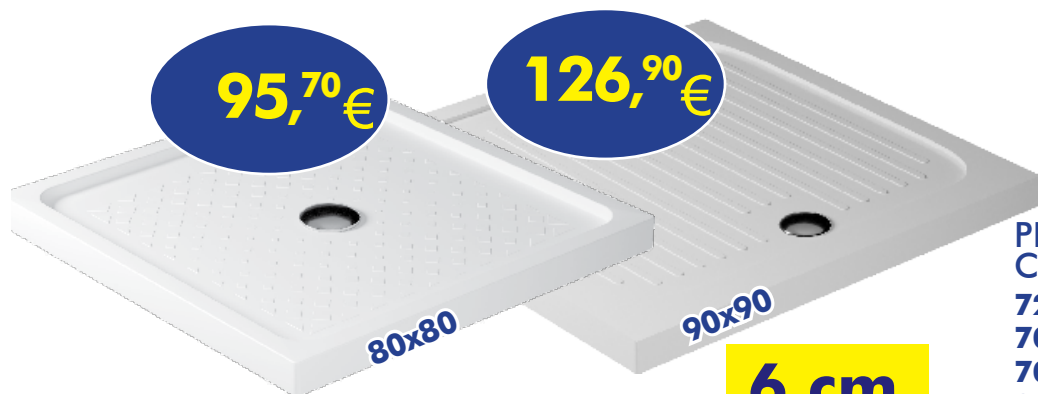

6 cm

**PIATTO DOCCIA BIANCO
Ceramica**

72x90	03170145	4,5 cm
70x100	03170146	4,5 cm
70x120	03170147	4,5 cm
80x100	03170148	4,5 cm
80x120	03170149	4,5 cm
80x80	03170150	6 cm
80x90	03170151	6 cm