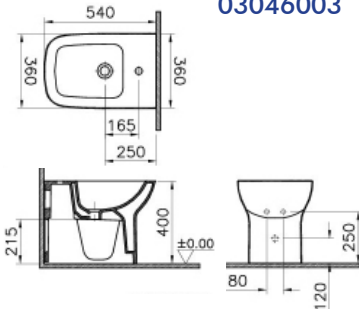

71,50 €
Bidet

BIDET A PAVIMENTO 03046003