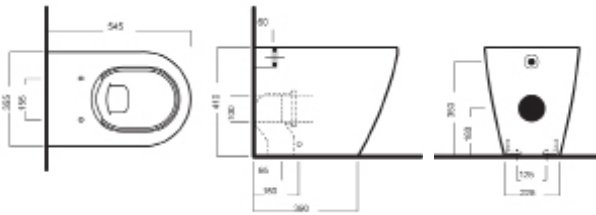

**FUSION**

**A PAVIMENTO**

**85,20 €**

Sedile tradizionale

**113,90 €**

Vaso

**WC A PAVIMENTO RIMLESS**  
96094116

**SEDILE SOFT CLOSE**  
03002651