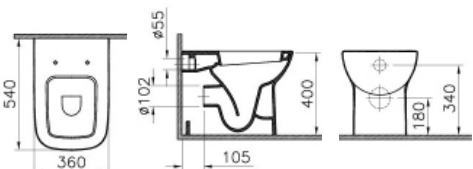

WC A PAVIMENTO 03046002
SEDILE TRADIZIONALE 03046011