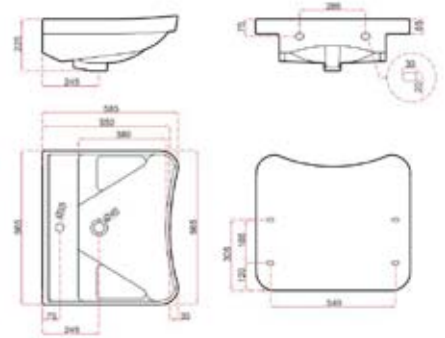

140

69,40 €

Vaso

WC APPOGGIO

03465086

26,78 €

Sedile tradizionale

SEDILE TRADIZIONALE

03465084

69,40 €

Lavabo

2,80 €

Tasselli

28,00 €

Staffe

**LAVABO CON
APPOGGIAGOMITI**

03465087

**KIT TASSELLI DI FISSAGGIO
Y90SES42**

03282006

STAFFE DI FISSAGGIO

03465089

92,60 €

Specchio

SPECCHIO RIBALTABILE

03282008

64,51 €

60 cm

66,19 €

80 cm

SOSTEGNO RIBALTABILE

Dimensione	Codice
60 cm	03282023
80 cm	03282024

MANIGLIA DRITTA PAINT

Dimensione	Codice	Prezzo
30 cm	03465088	16,10 €
38 cm	03282013	16,10 €
53 cm	03282014	19,70 €
68 cm	03282016	21,40 €

16,10 €

a partire da

*prezzi iva esclusa

16,07 €

portarotolo

PORTAROTOLO PAINT

per installazione su ausili
03282026