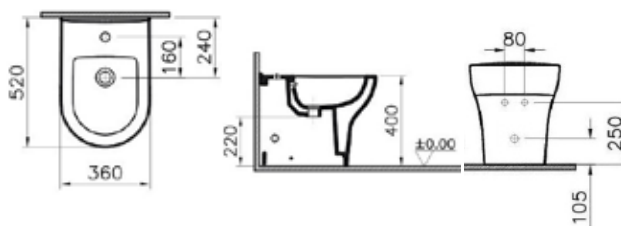

ZENTRUM

A PAVIMENTO

26,70 €

Sedile tradizionale

78,00 €

Vaso

WC A PAVIMENTO

03046040

SEDILE TRADIZIONALE

03046044

78,00 €

Bidet

BIDET A PAVIMENTO

03046042

SOSPESI

26,70 €

Sedile tradizionale

81,60 €

Vaso

WC SOSPESO

03046041

SEDILE TRADIZIONALE

03046044

81,60 €

Bidet

BIDET SOSPESO

03046043

*prezzi iva esclusa

ITER IDRAULICA

SANITARI