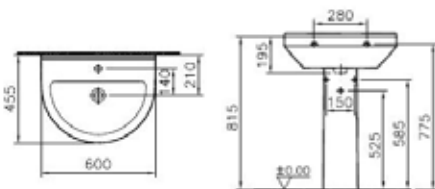

LAVABO 60 cm 03046000
COLONNA LAVABO 03046001