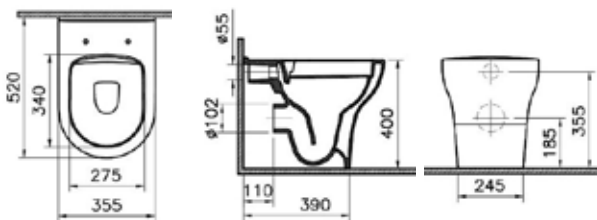

78,00 €

Bidet

BIDET A PAVIMENTO

03046042