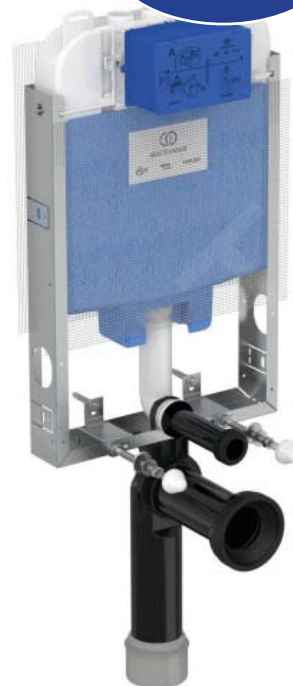

**64,80 €**

**CASSETTA PROSYS 80  
PER WC A TERRA**  
96087930

**28,90 €**

**PLACCA PROSYS  
OLEAS M2 BIANCA**  
96087931

**106,50 €**

**CASSETTA PROSYS  
PER WC SOSPESO**  
96114380

**81,10 €**

**MODULO PROSYS  
BIDET**