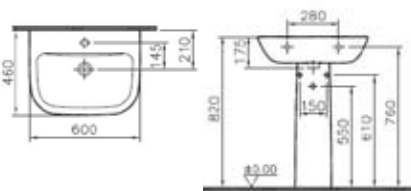

LAVABO 65 cm 93038681
COLONNA LAVABO 93038685