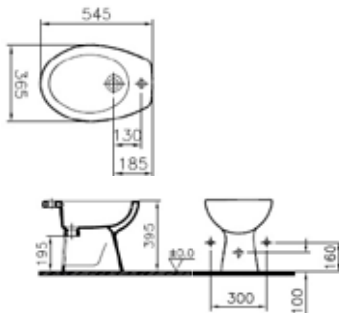

42,60 €
Bidet

BIDET A PAVIMENTO 93038689